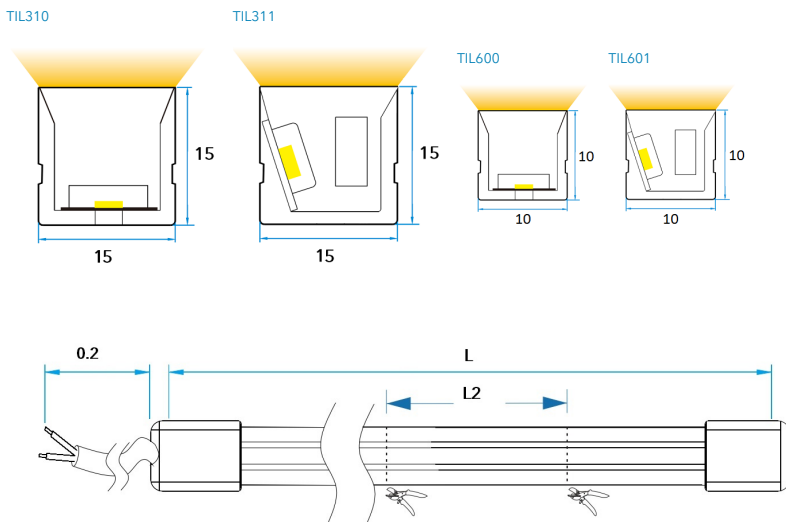

FORMATO: Rollo de 10 metros - Fracción 5 metros

SISTEMA ÓPTICO: Directo simétrico - Ángulo de apertura 115°

DISTRIBUCIÓN DE LUZ: Emisión Frontal / Emisión Lateral

PROTECCIÓN: IP67 - NO SUMERGIBLE - IK8 - Temperatura de Trabajo -20°C +45°C

ACCESORIOS: Perfil de Aluminio - Clip de sujeción.

Terminales Rápidos - Terminales Siliconados

RECOMENDACION: (L2) Cortes cada 50mm

COLORES

LED INSIDE

LED

INFORMACIÓN TÉCNICA

CODIGO	TIPO LED	POTENCIA	EMISION	FLUJO	MEDIDAS	Largo (L)
TIL310	2835	10 w/m	FRONTAL	500 lm/m	15x15mm	10 mts
TIL311	2835	10 w/m	LATERAL	500 lm/m	15x15mm	10 mts
TIL600	2835	6 w/m	FRONTAL	330 lm/m	10x10mm	10 mts
TIL601	2835	6 w/m	LATERAL	330 lm/m	10x10mm	10 mts

DIMENSIONES

DETALLES